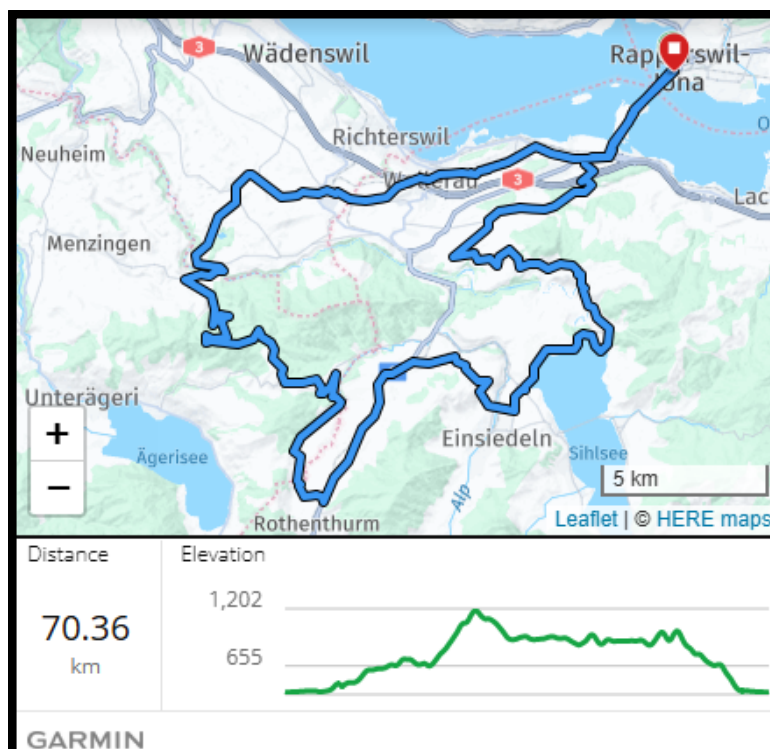

# Radausfahrt Gottschalkenberg

Datum: Samstag, 18. April 2026  
Uhrzeit: 10.00 Uhr  
Treffpunkt: Fischmarktplatz, Rapperswil SG  
Guide: Claudio Meiler  
+41 79 616 22 35

[Anmeldung](#)

Wir treffen uns für die zweite JTRI-Radausfahrt am kommenden Samstag. Es geht Richtung Gottschalkenberg - 70 Kilometer, 1'400 Höhenmeter. Es sind JTRI-Mitglieder als auch ihre Gäste herzlich willkommen!

Keine Marschtabelle, kein FTP-Test - wir richten uns nach einem Tempo, das allen Teilnehmenden Freude bereitet.

Falls gewünscht, kann der Hauptaufstieg nach Finstersee individuell gefahren werden - oben wird gewartet. Über eine gemeinsame Einkehr im Restaurant St.Meinrad am Ende der Tour freuen wir uns.

[Link für die GPX-Datei](#)